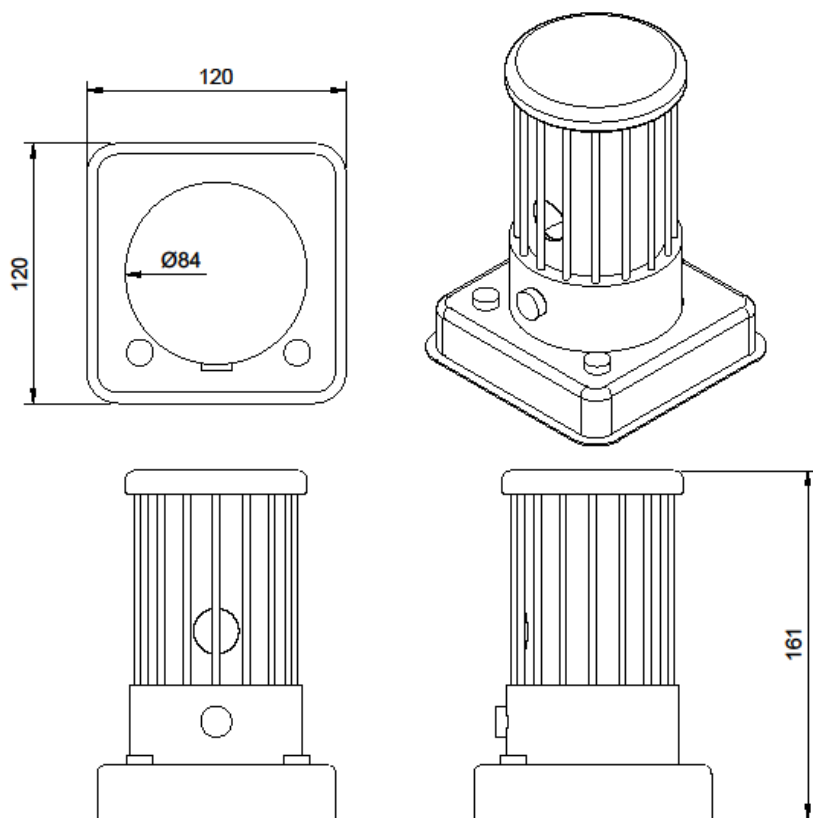

レスキューロボットコンテスト 2025

別添5 Rev.25R-01

<被災状況報告対象>

目次

A.	被災状況報告対象.....	3
A. 1.	赤い（熱を持っている）ストーブ.....	3

A. 被災状況報告対象

被災状況報告タスクにおいて、報告対象となる「赤い（熱を持っている）ストーブ」の概要を以下に示す。

A. 1. 赤い（熱を持っている）ストーブ

図面

実物写真(熱なし)

実物写真(熱あり)

注意：写真は、イメージです。実際は、赤い塗料をイメージ記載の部分に塗ります。

熱のあるストーブは赤い着色だけでなく、内部に熱源を持ちサーモカメラにて判別する事ができます。