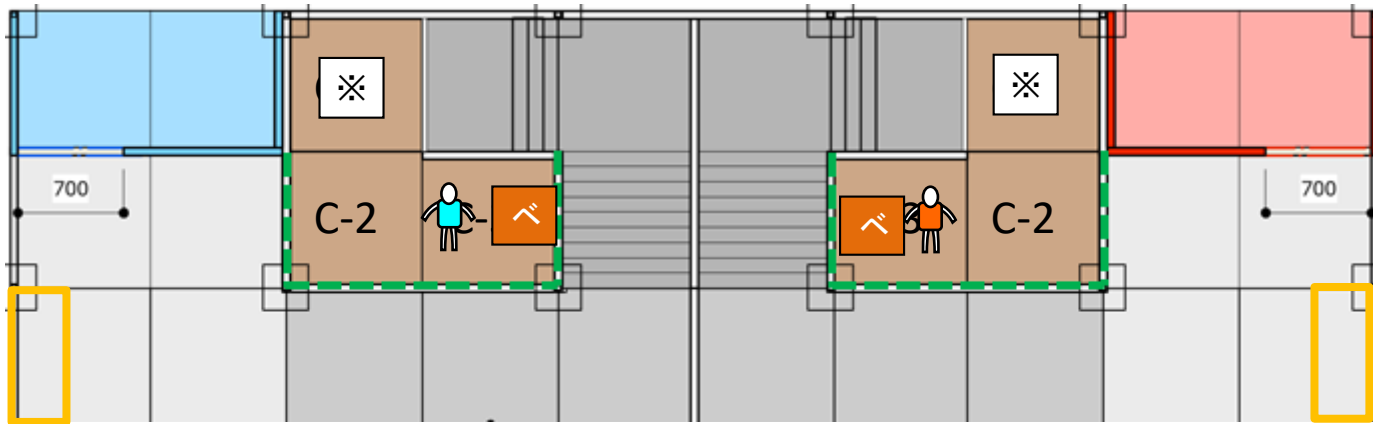

レスキューHOT君
青サイド (左)

2階

長湫ボーダーズ
赤サイド (右)

※ 熱ストーブ

※ ストーブ

ガレキ

撤去対象障害物

ベッド

紫ダミヤン : A-1
緑ダミヤン : B-4
水ダミヤン : C-3
熱ストーブ : B-1

桃ダミヤン : A-1
黄ダミヤン : B-4
橙ダミヤン : C-3
熱ストーブ : B-1

ブ ブレーカ