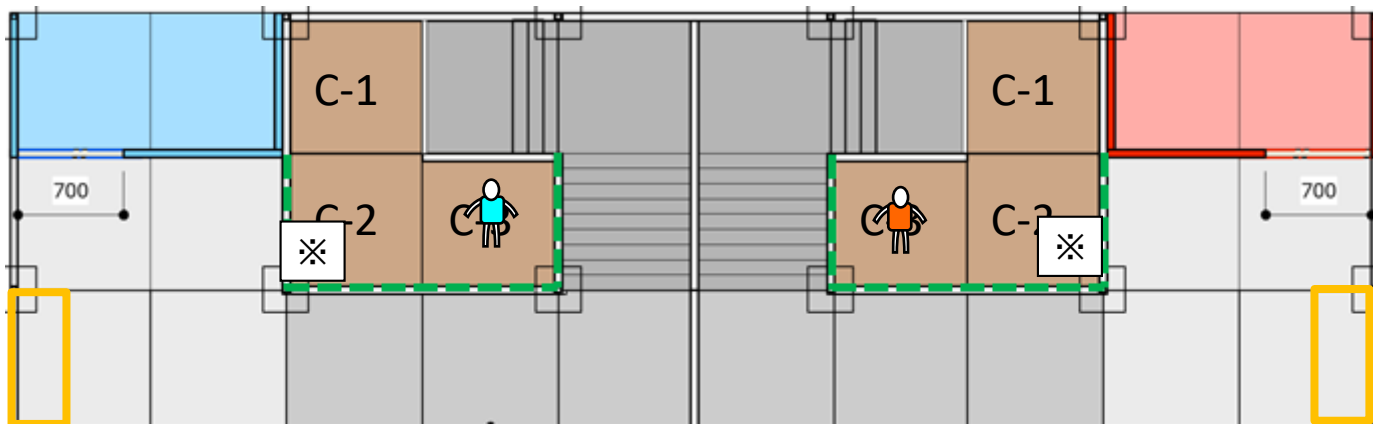

MCT
青サイド (左)

S.S.S.S
赤サイド (右)

2階

- ※ 熱ストーブ
- ※ ストーブ
- ガレキ
- 撤去対象障害物
- ベッド

紫ダミヤン : A-5
緑ダミヤン : B-4
水ダミヤン : C-3
熱ストーブ : A-8

桃ダミヤン : A-5
黄ダミヤン : B-4
橙ダミヤン : C-3
熱ストーブ : A-8

ブ ブレーカ