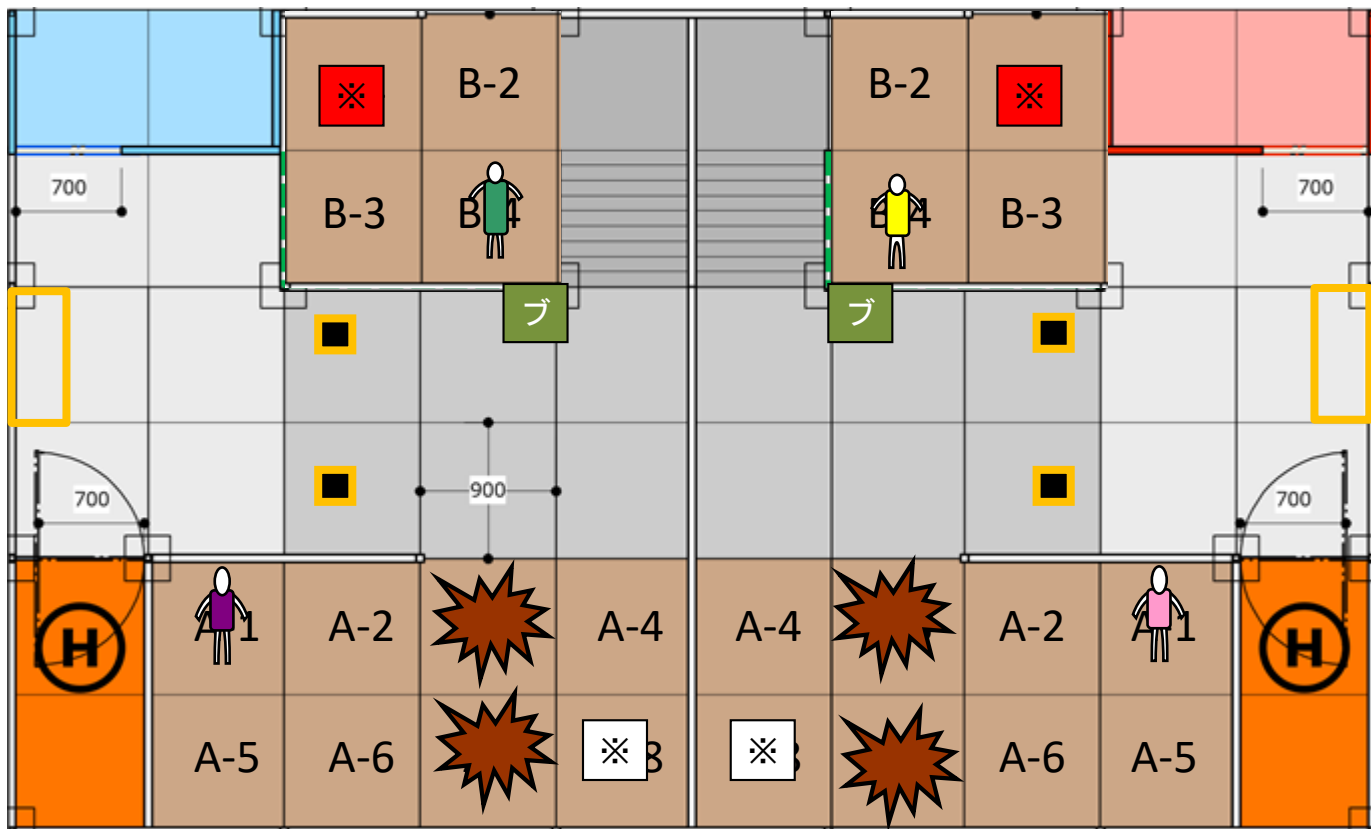

レスキューロボットコンテスト2024 競技会本選

ファーストステージ：第3競技

レスキューHOT君
青サイド（左）

長湫ボーダーズ
赤サイド（右）

1階

- ※ 熱ストーブ
- ※ ストーブ
- ガレキ
- 撤去対象障害物
- ベッド

紫ダミヤン : A-1
緑ダミヤン : B-4
水ダミヤン : C-3
熱ストーブ : B-1

桃ダミヤン : A-1
黄ダミヤン : B-4
橙ダミヤン : C-3
熱ストーブ : B-1

ブ ブレーカ