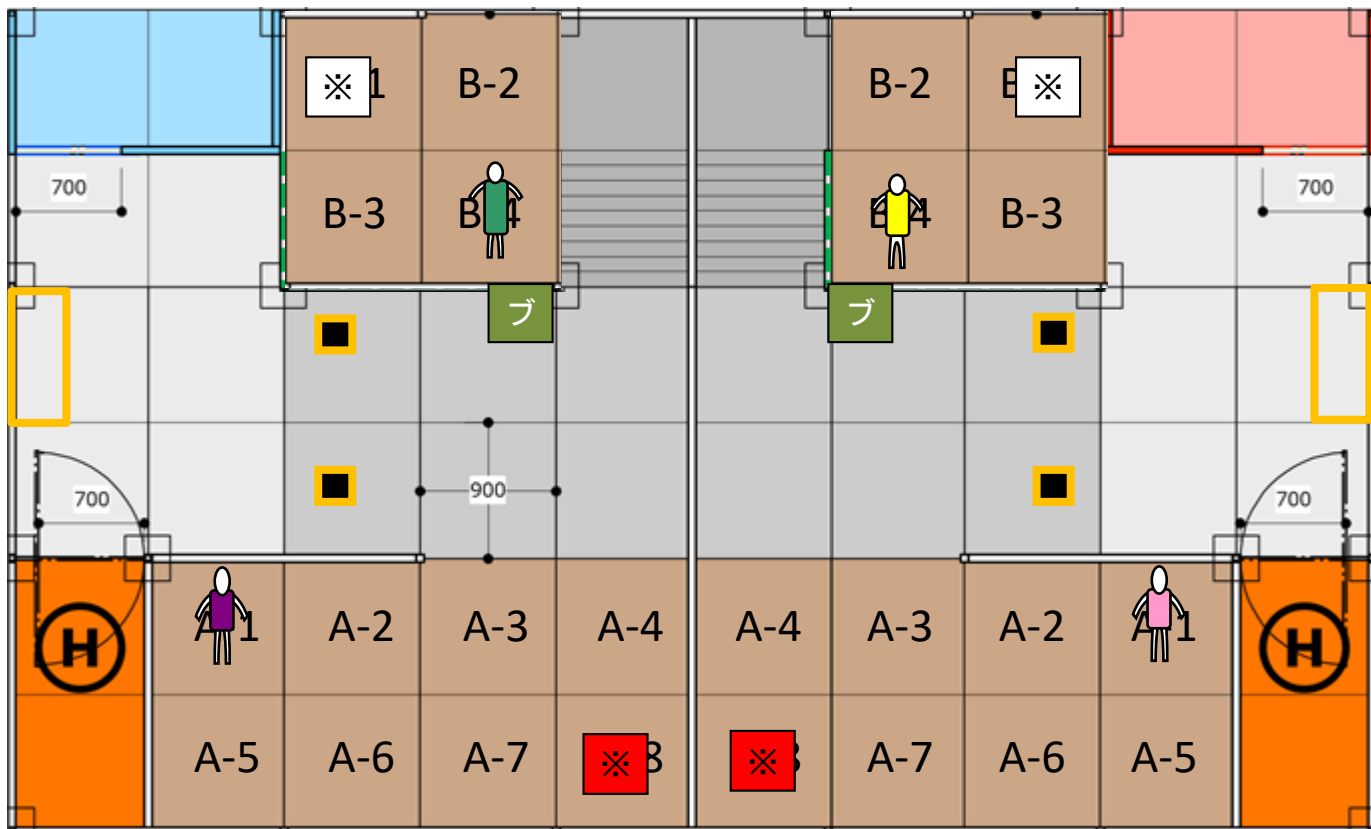

レスキューロボットコンテスト2024 競技会本選

セカンドステージ：第3競技

QoQ
青サイド (左)

K. KNIGHTS
赤サイド (右)

1階

- 熱ストーブ
- ストーブ
- ガレキ
- 撤去対象障害物

ベッド

- 紫ダミヤン : A-1
- 緑ダミヤン : B-4
- 水ダミヤン : C-2
- 熱ストーブ : A-8

- 桃ダミヤン : A-1
- 黄ダミヤン : B-4
- 橙ダミヤン : C-2
- 熱ストーブ : A-8

ブレーカ