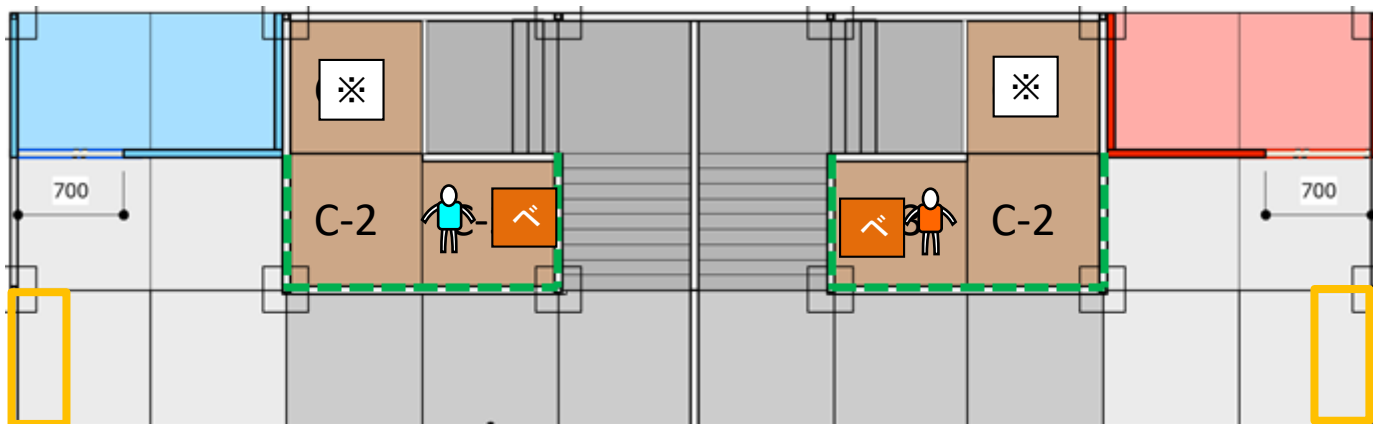

六甲おろし
青サイド (左)

2階

S.S.S.S
赤サイド (右)

- ※ 熱ストーブ
- ※ ストーブ
- ガレキ
- 撤去対象障害物
- ベッド

紫ダミヤン : A-1
緑ダミヤン : B-4
水ダミヤン : C-3
熱ストーブ : B-1

桃ダミヤン : A-1
黄ダミヤン : B-4
橙ダミヤン : C-3
熱ストーブ : B-1

ブ ブレーカ