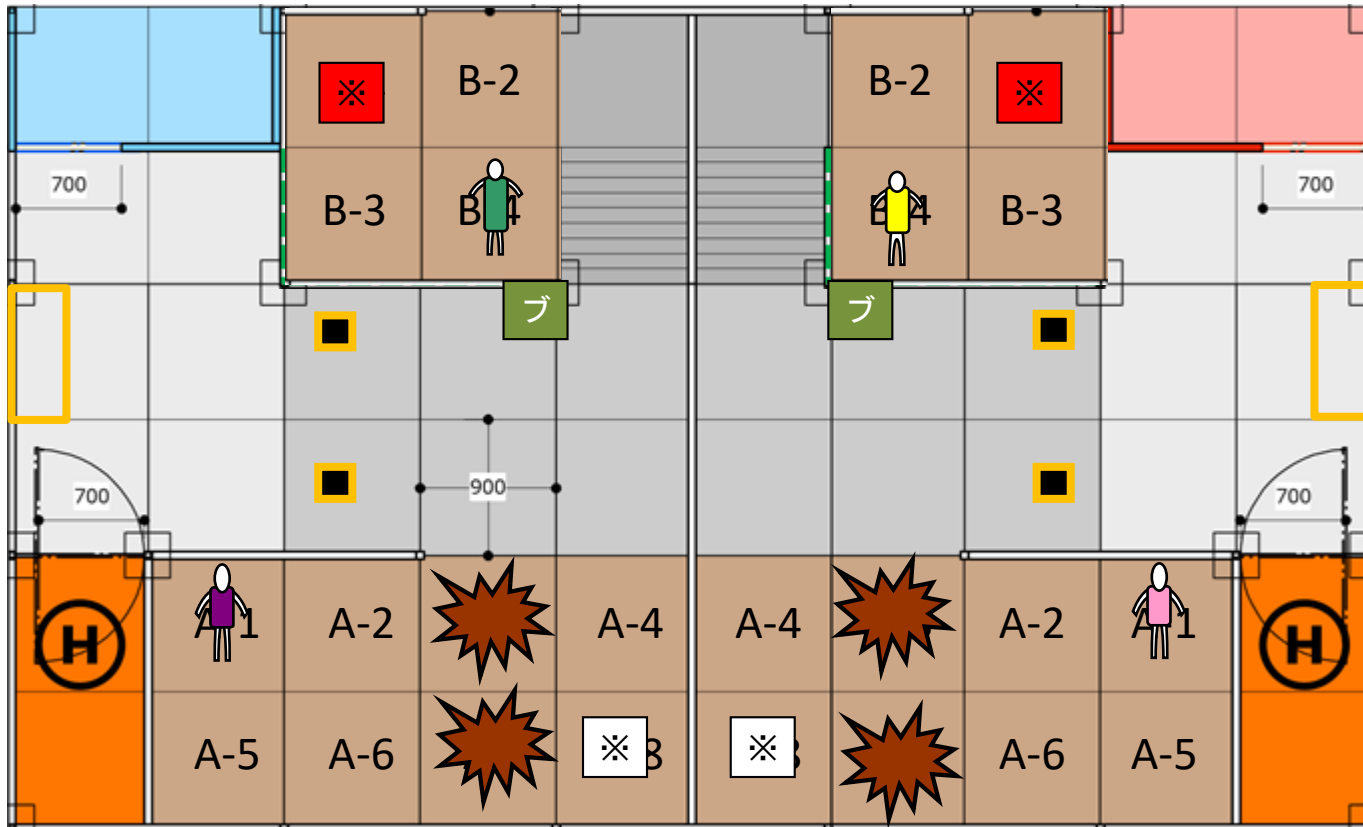

レスキューロボットコンテスト2024 競技会本選

ファーストステージ：第7競技

救命ゴリラ！！
青サイド（左）

レスキューやらまいか
赤サイド（右）

1階

- 熱ストーブ
- ストーブ
- ガレキ
- 撤去対象障害物
- ベッド

紫ダミヤン : A-1
緑ダミヤン : B-4
水ダミヤン : C-3
熱ストーブ : B-1

桃ダミヤン : A-1
黄ダミヤン : B-4
橙ダミヤン : C-3
熱ストーブ : B-1

プレーカ