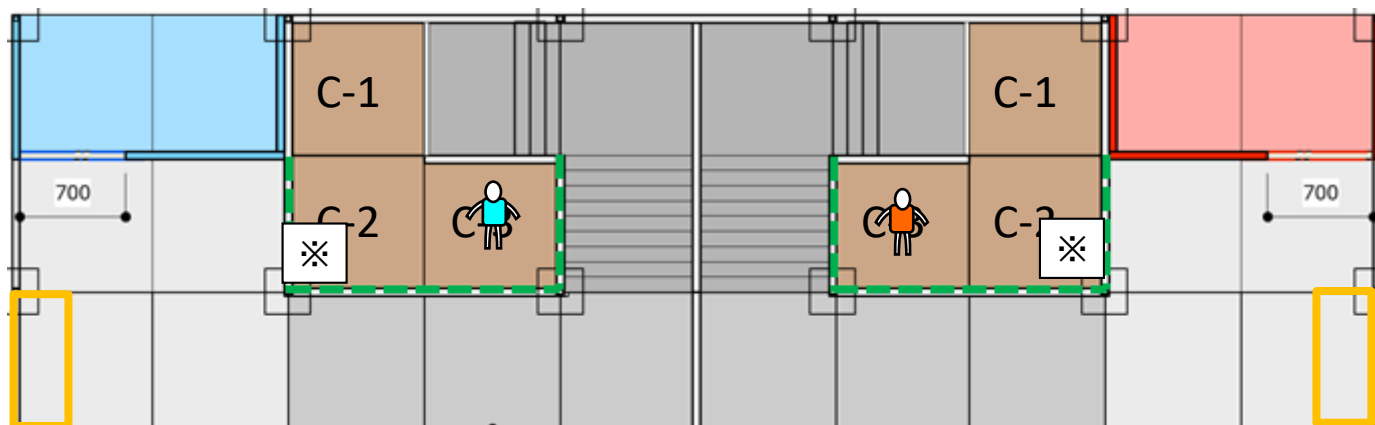

救命ゴリラ！！
青サイド（左）

TASUKE隊
赤サイド（右）

2階

- ※ 熱ストーブ
- ※ ストーブ
- ガレキ
- 撤去対象障害物
- ベッド

紫ダミヤン : A-5
緑ダミヤン : B-4
水ダミヤン : C-3
熱ストーブ : A-8

桃ダミヤン : A-5
黄ダミヤン : B-4
橙ダミヤン : C-3
熱ストーブ : A-8

ブ ブレーカ