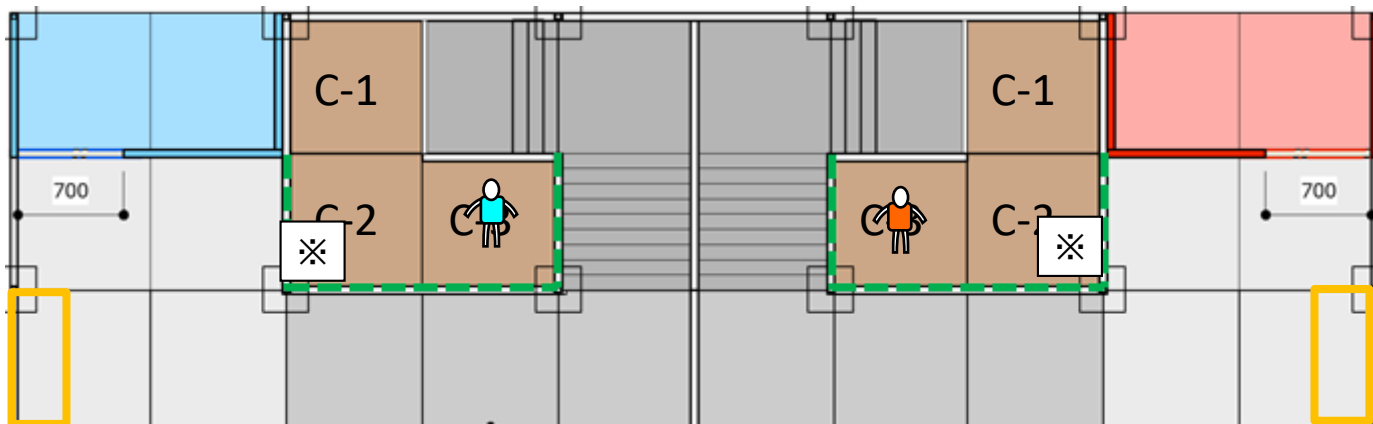

六甲おろし
青サイド (左)

大工大エンジニア
赤サイド (右)

2階

※ 熱ストーブ

※ ストーブ

ガレキ

撤去対象障害物

ベッド

紫ダミヤン : A-5
緑ダミヤン : B-4
水ダミヤン : C-3
熱ストーブ : A-8

桃ダミヤン : A-5
黄ダミヤン : B-4
橙ダミヤン : C-3
熱ストーブ : A-8

ブ ブレーカ