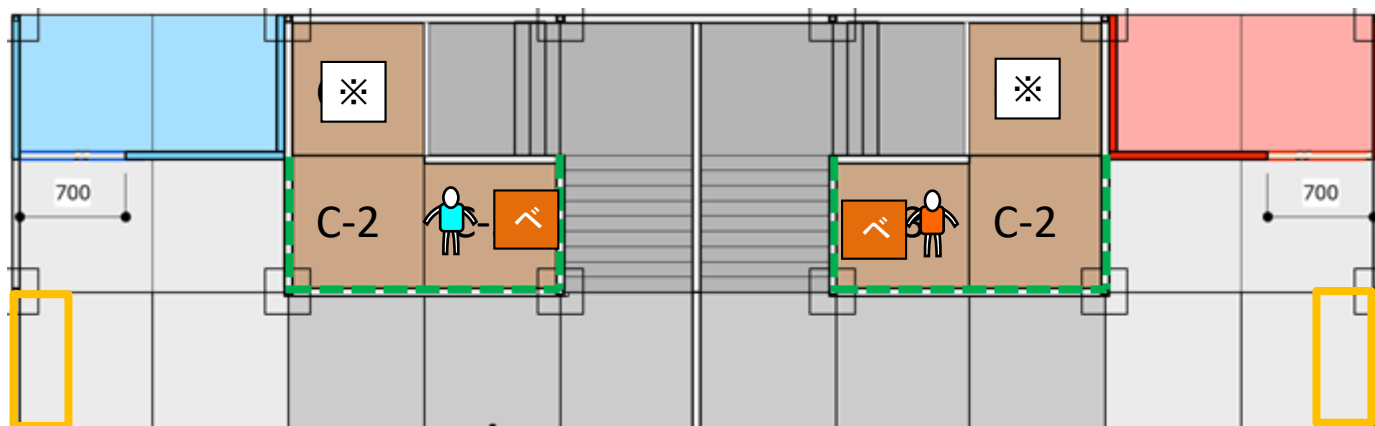

救命ゴリラ！！
青サイド（左）

2階

レスキューやらまいか
赤サイド（右）

※ 熱ストーブ

※ ストーブ

ガレキ

撤去対象障害物

ベッド

紫ダミヤン : A-1
緑ダミヤン : B-4
水ダミヤン : C-3
熱ストーブ : B-1

桃ダミヤン : A-1
黄ダミヤン : B-4
橙ダミヤン : C-3
熱ストーブ : B-1

ブ ブレーカ