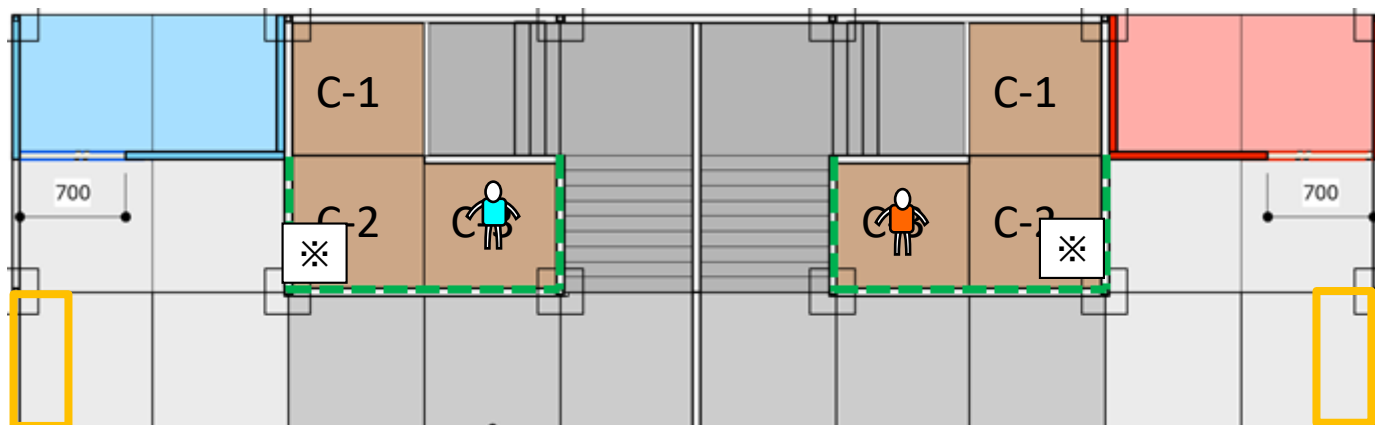

富ロボレスキュー
青サイド (左)

長湫ボーダーズ
赤サイド (右)

2階

- ※ 熱ストーブ
- ※ ストーブ
- ガレキ
- 撤去対象障害物
- ベ ベッド

紫ダミヤン : A-5
緑ダミヤン : B-4
水ダミヤン : C-3
熱ストーブ : A-8

桃ダミヤン : A-5
黄ダミヤン : B-4
橙ダミヤン : C-3
熱ストーブ : A-8

ブ ブレーカ