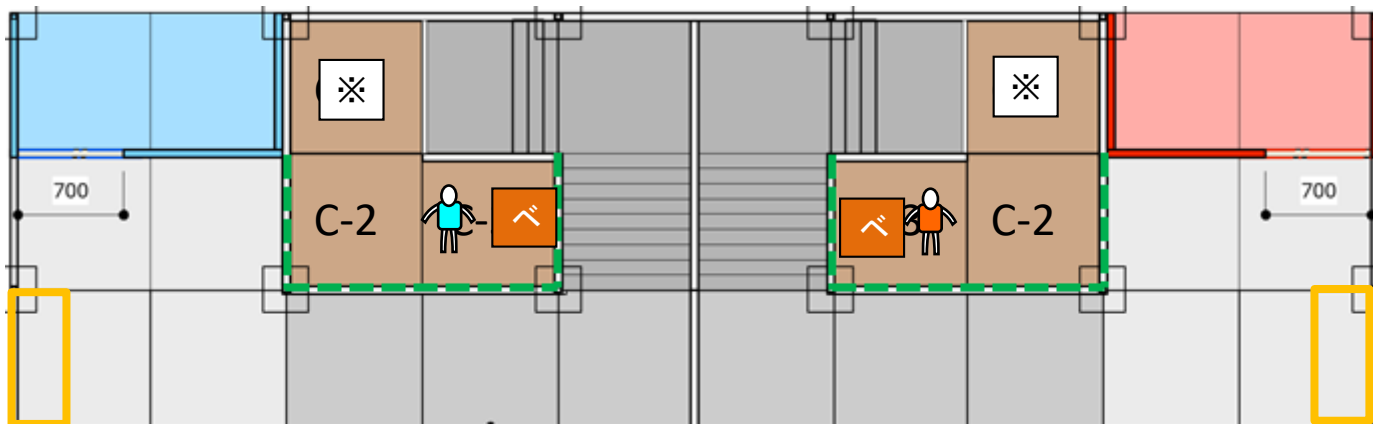

TASUKE隊
青サイド (左)

2階

K. KNIGHTS
赤サイド (右)

- ※ 熱ストーブ
- ※ ストーブ
- ガレキ
- 撤去対象障害物
- ベッド

紫ダミヤン : A-1
緑ダミヤン : B-4
水ダミヤン : C-3
熱ストーブ : B-1

桃ダミヤン : A-1
黄ダミヤン : B-4
橙ダミヤン : C-3
熱ストーブ : B-1

ブ ブレーカ