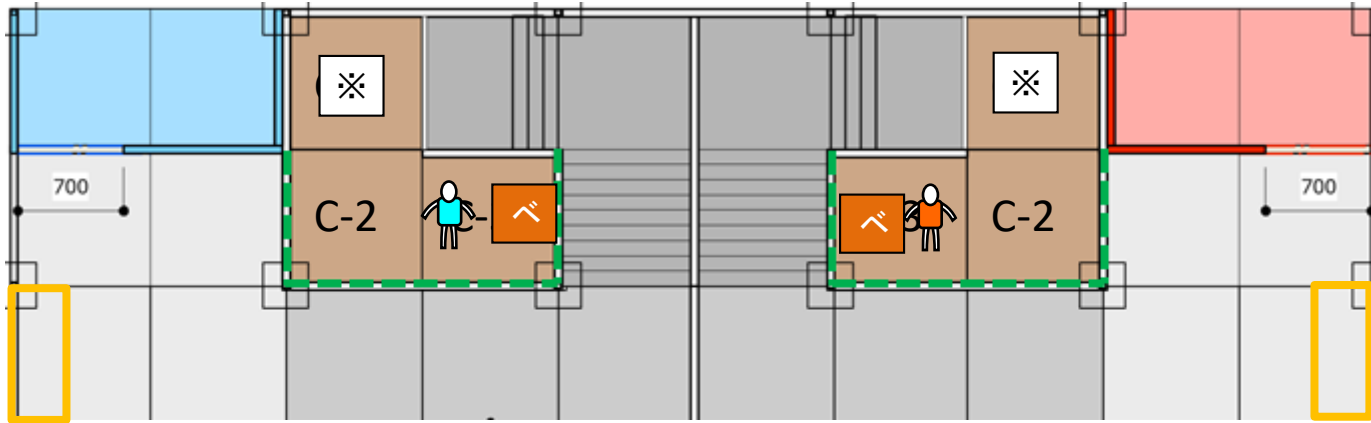

MCT
青サイド (左)

2階

がんばろうKOBE
赤サイド (右)

※ 熱ストーブ

※ ストーブ

ガレキ

■ 撤去対象障害物

ベッド

紫ダミヤン : A-1
緑ダミヤン : B-4
水ダミヤン : C-3
熱ストーブ : B-1

桃ダミヤン : A-1
黄ダミヤン : B-4
橙ダミヤン : C-3
熱ストーブ : B-1

ブ ブレーカ