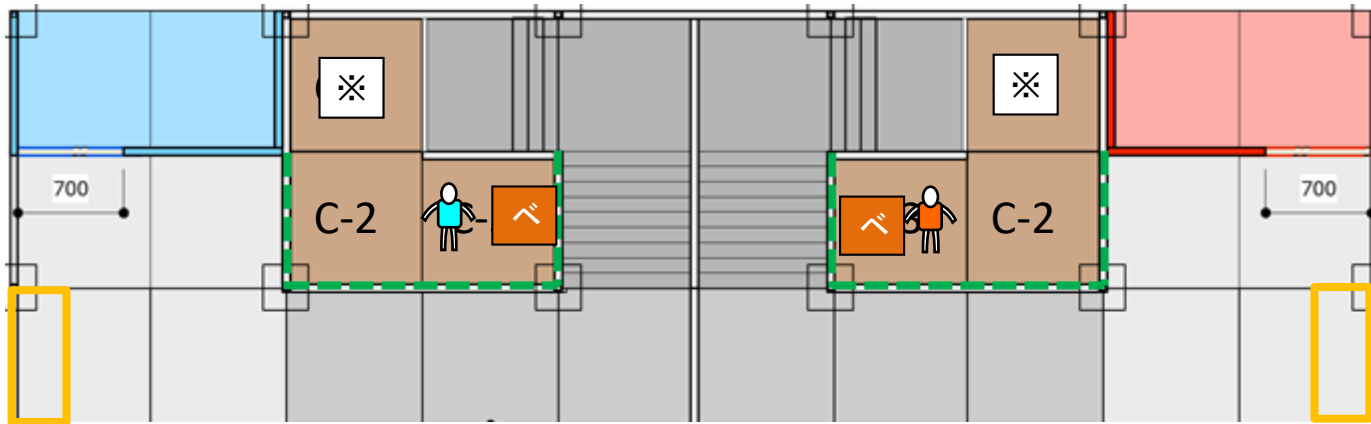

大工大エンジュニア
青サイド (左)

2階

富ロボレスキュー
赤サイド (右)

※ 熱ストーブ

※ ストーブ

ガレキ

■ 撤去対象障害物

ベッド

紫ダミヤン : A-1
緑ダミヤン : B-4
水ダミヤン : C-3
熱ストーブ : B-1

桃ダミヤン : A-1
黄ダミヤン : B-4
橙ダミヤン : C-3
熱ストーブ : B-1

ブ ブレーカ