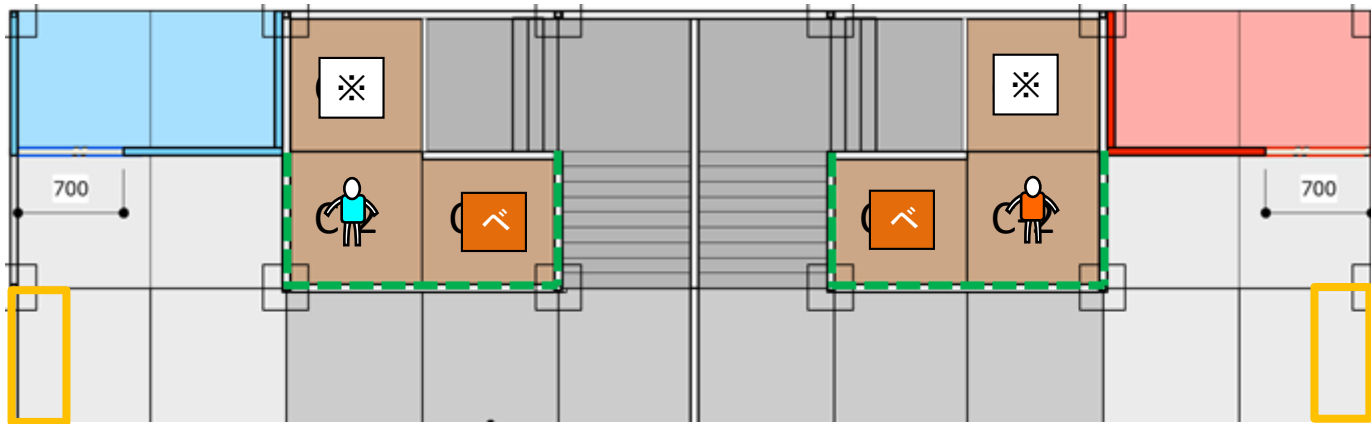

レスキューやらまいか
青サイド (左)

2階

TASUKE隊
赤サイド (右)

※ 熱ストーブ

※ ストーブ

ガレキ

撤去対象障害物

ベッド

紫ダミヤン : A-1
緑ダミヤン : B-4
水ダミヤン : C-2
熱ストーブ : A-8

桃ダミヤン : A-1
黄ダミヤン : B-4
橙ダミヤン : C-2
熱ストーブ : A-8

ブ ブレーカ