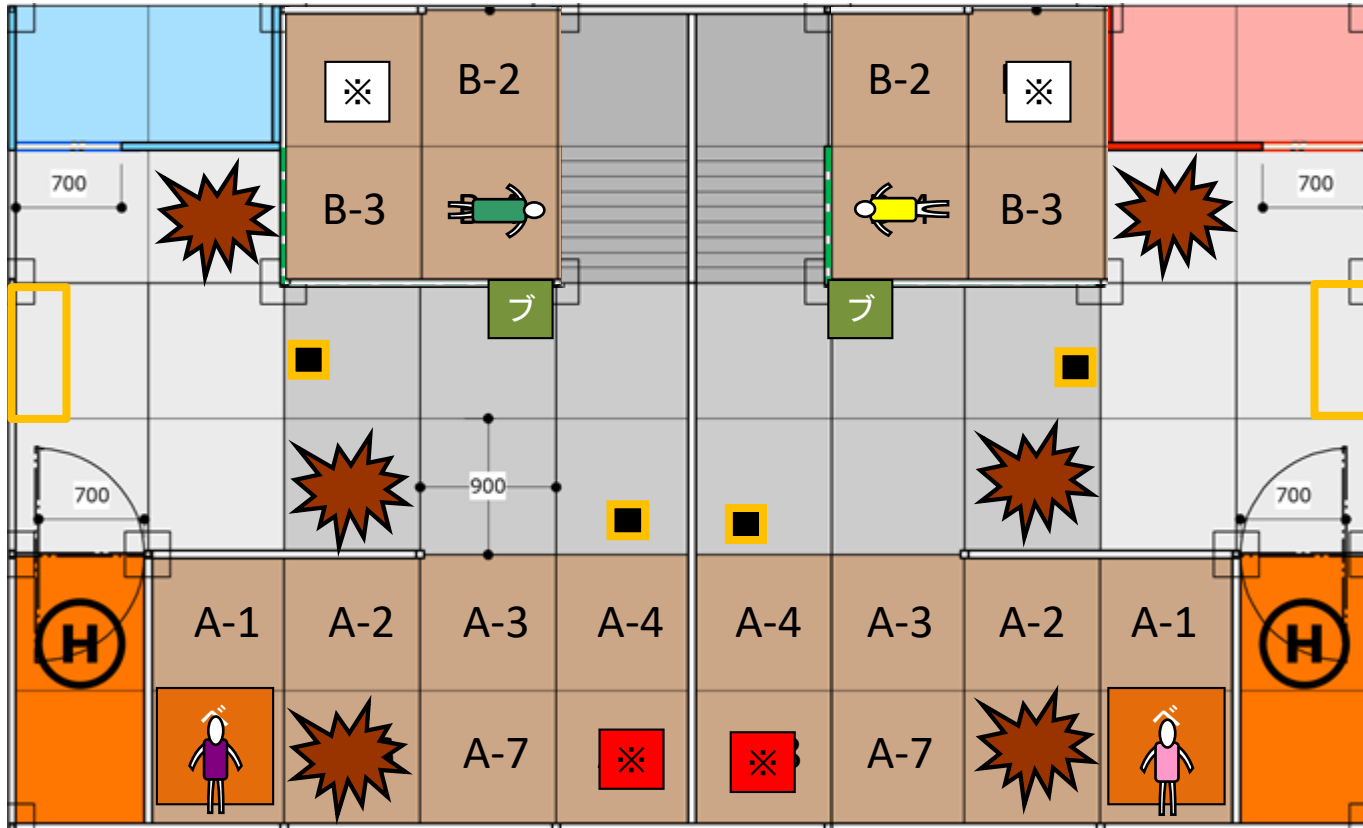

レスキューロボットコンテスト2024 競技会本選

ファイナルステージ：第1競技

富ロボレスキュー
青サイド（左）

長湫ボーダーズ
赤サイド（右）

1階

- ※ 熱ストーブ
- ※ ストーブ
- ガレキ
- 撤去対象障害物

ベッド

紫ダミヤン : A-5
緑ダミヤン : B-4
水ダミヤン : C-3
熱ストーブ : A-8

桃ダミヤン : A-5
黄ダミヤン : B-4
橙ダミヤン : C-3
熱ストーブ : A-8

ブ プレーカ