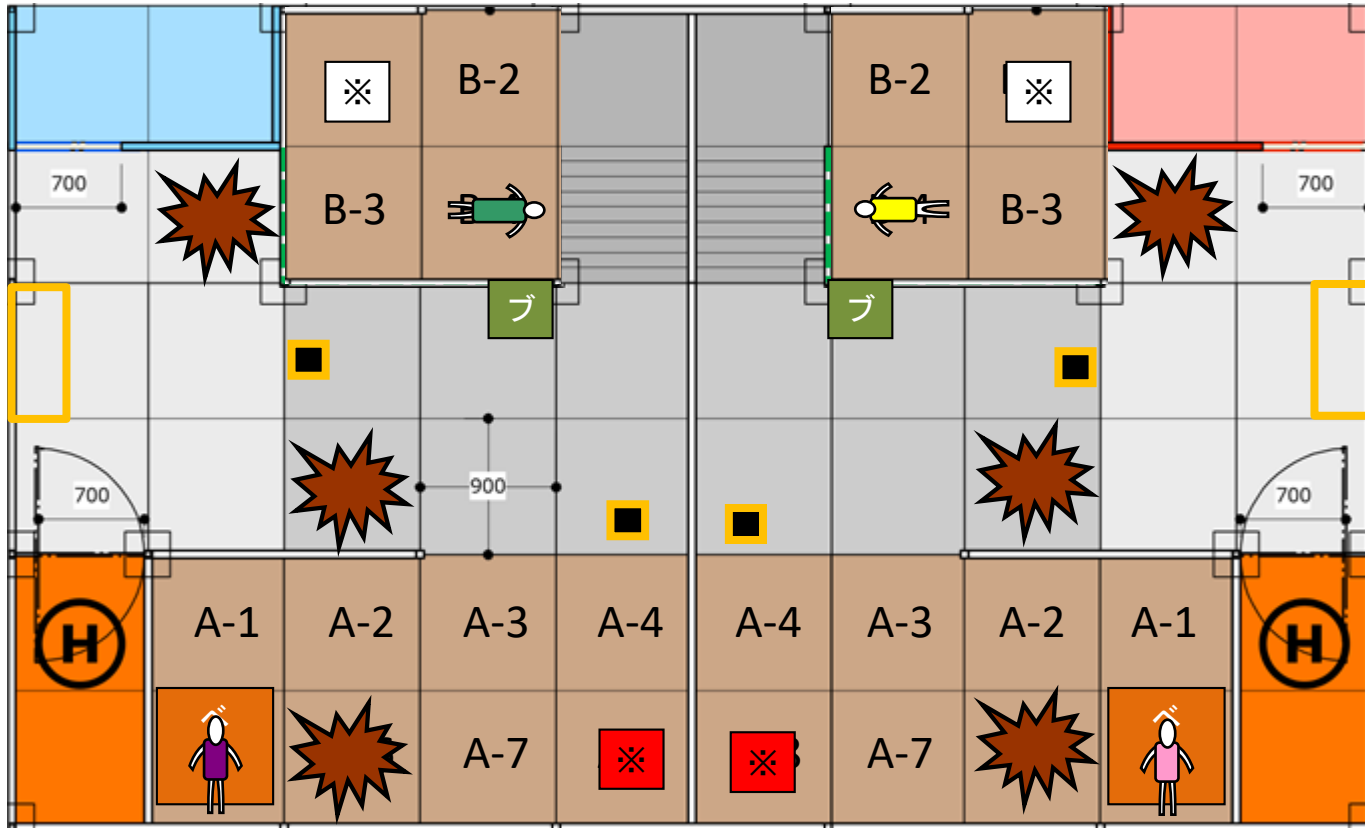

レスキューロボットコンテスト2024 競技会本選

ファイナルステージ：第2競技

六甲おろし
青サイド（左）

大工大エンジニア
赤サイド（右）

1階

- 熱ストーブ
- ストーブ
- ガレキ
- 撤去対象障害物
- ベッド

紫ダミヤン : A-5
緑ダミヤン : B-4
水ダミヤン : C-3
熱ストーブ : A-8

桃ダミヤン : A-5
黄ダミヤン : B-4
橙ダミヤン : C-3
熱ストーブ : A-8

プレーカ