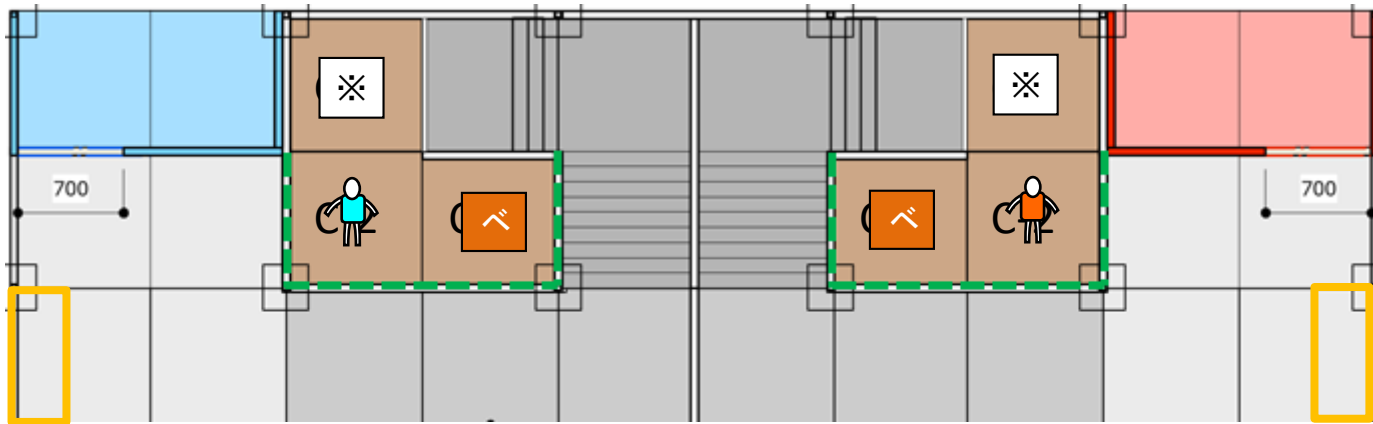

QoQ
青サイド (左)

2階

K. KNIGHTS
赤サイド (右)

※ 熱ストーブ

※ ストーブ

ガレキ

撤去対象障害物

ベッド

紫ダミヤン : A-1
緑ダミヤン : B-4
水ダミヤン : C-2
熱ストーブ : A-8

桃ダミヤン : A-1
黄ダミヤン : B-4
橙ダミヤン : C-2
熱ストーブ : A-8

ブ ブレーカ