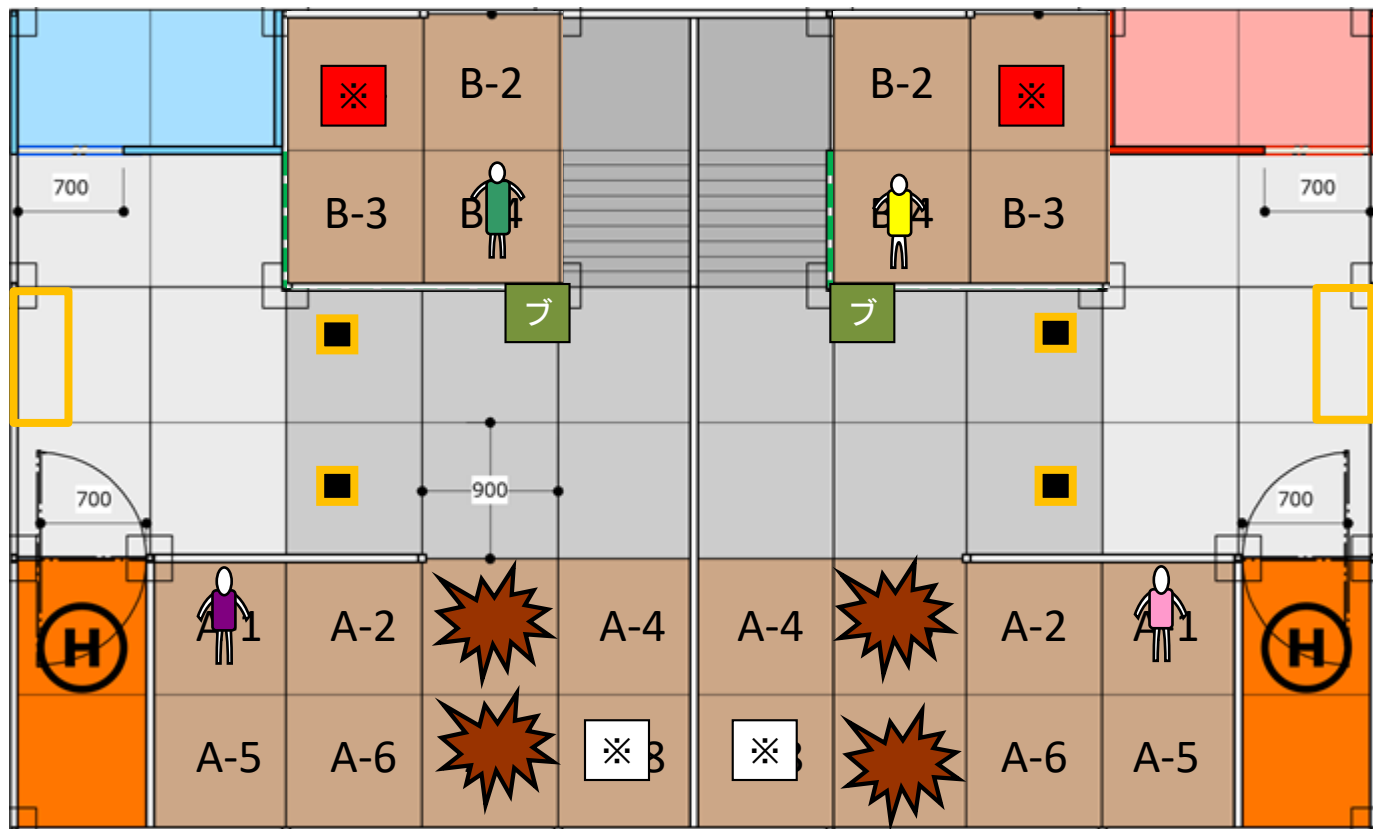

## ファーストステージ：第1競技

MCT  
青サイド (左)

がんばろうKOBE  
赤サイド (右)

1階

-  熱ストーブ
-  ストーブ
-  ガレキ
-  撤去対象障害物
-  ベッド

紫ダミヤン : A-1  
 緑ダミヤン : B-4  
 水ダミヤン : C-3  
 熱ストーブ : B-1

桃ダミヤン : A-1  
 黄ダミヤン : B-4  
 橙ダミヤン : C-3  
 熱ストーブ : B-1