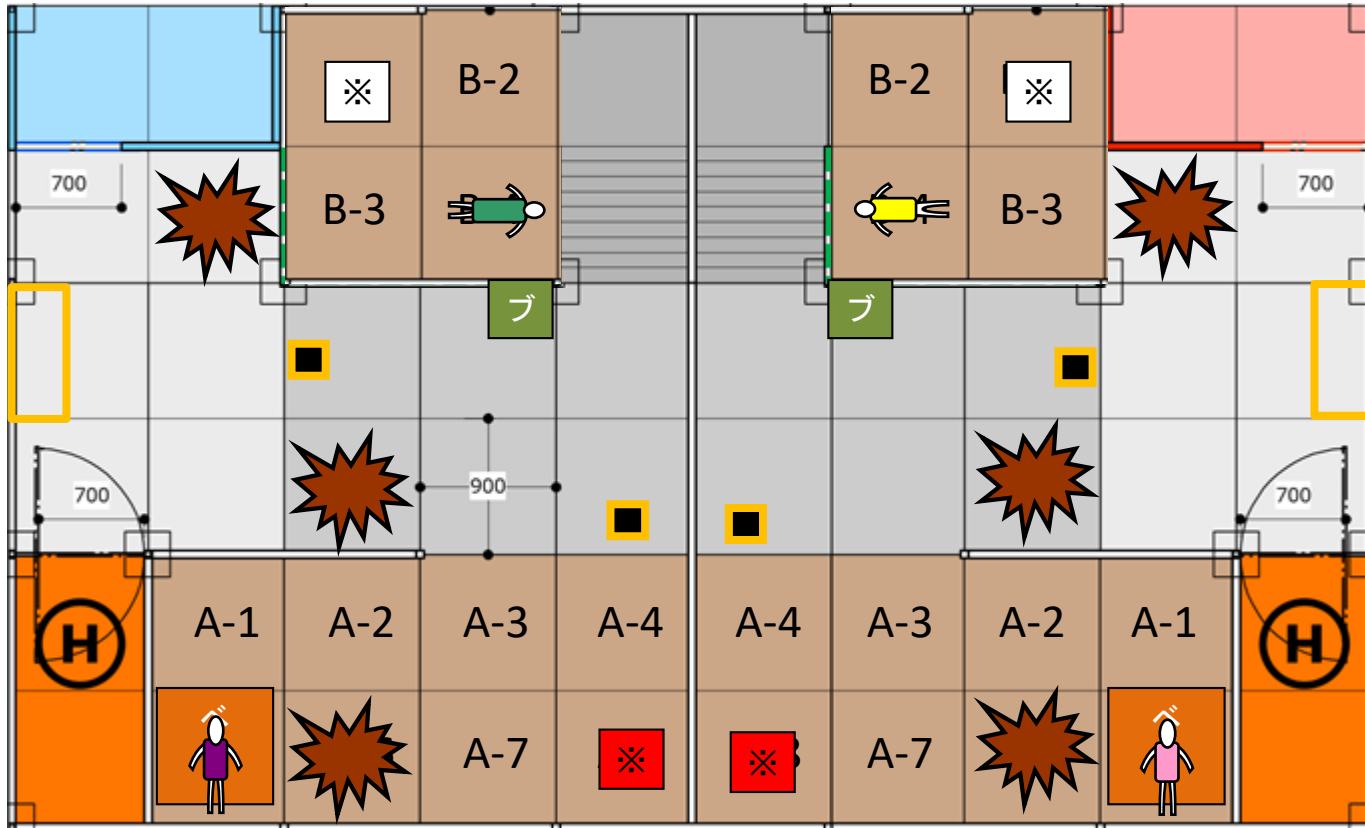

レスキューロボットコンテスト2024 競技会本選

ファイナルステージ：第4競技

MCT
青サイド (左)

S.S.S.S
赤サイド (右)

1階

- 熱ストーブ
- ストーブ
- ガレキ
- 撤去対象障害物

ベッド

紫ダミヤン : A-5
緑ダミヤン : B-4
水ダミヤン : C-3
熱ストーブ : A-8

桃ダミヤン : A-5
黄ダミヤン : B-4
橙ダミヤン : C-3
熱ストーブ : A-8

プレーカ