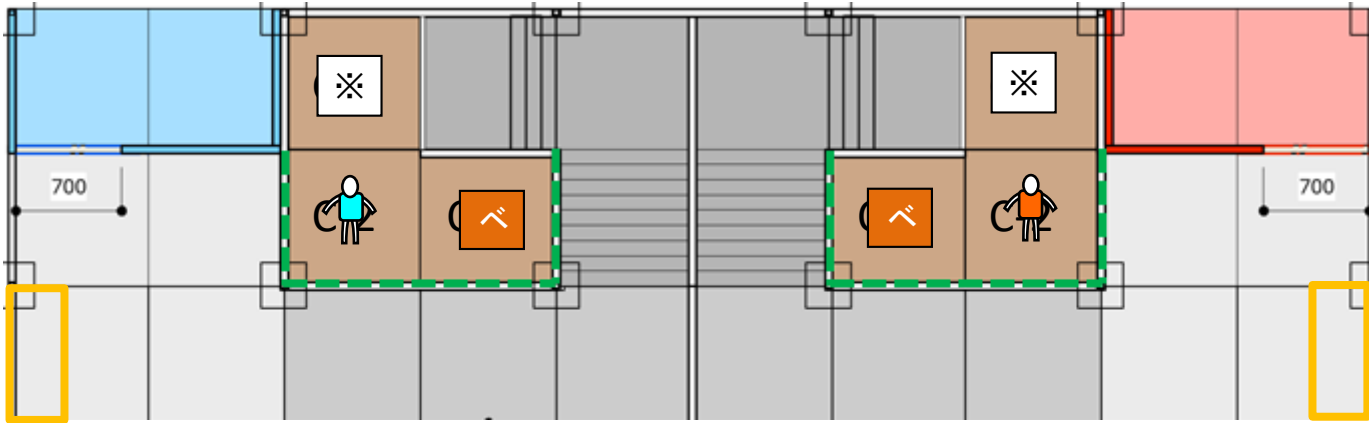

レスキューHOT君
青サイド (左)

2階

長湫ボーダーズ
赤サイド (右)

- ※ 熱ストーブ
- ※ ストーブ
- ガレキ
- 撤去対象障害物
- ベッド

紫ダミヤン : A-1
緑ダミヤン : B-4
水ダミヤン : C-2
熱ストーブ : A-8

桃ダミヤン : A-1
黄ダミヤン : B-4
橙ダミヤン : C-2
熱ストーブ : A-8

ブ ブレーカ