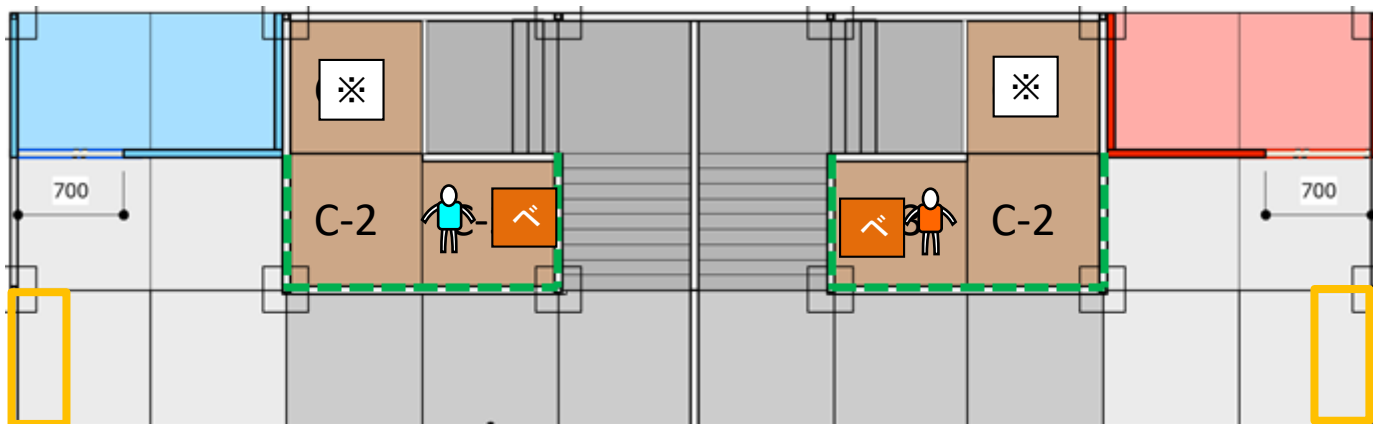

QoQ
青サイド (左)

2階

RMF rescue
赤サイド (右)

- ※ 熱ストーブ
- ※ ストーブ
- ガレキ
- 撤去対象障害物
- ベッド

紫ダミヤン : A-1
緑ダミヤン : B-4
水ダミヤン : C-3
熱ストーブ : B-1

桃ダミヤン : A-1
黄ダミヤン : B-4
橙ダミヤン : C-3
熱ストーブ : B-1

ブ ブレーカ