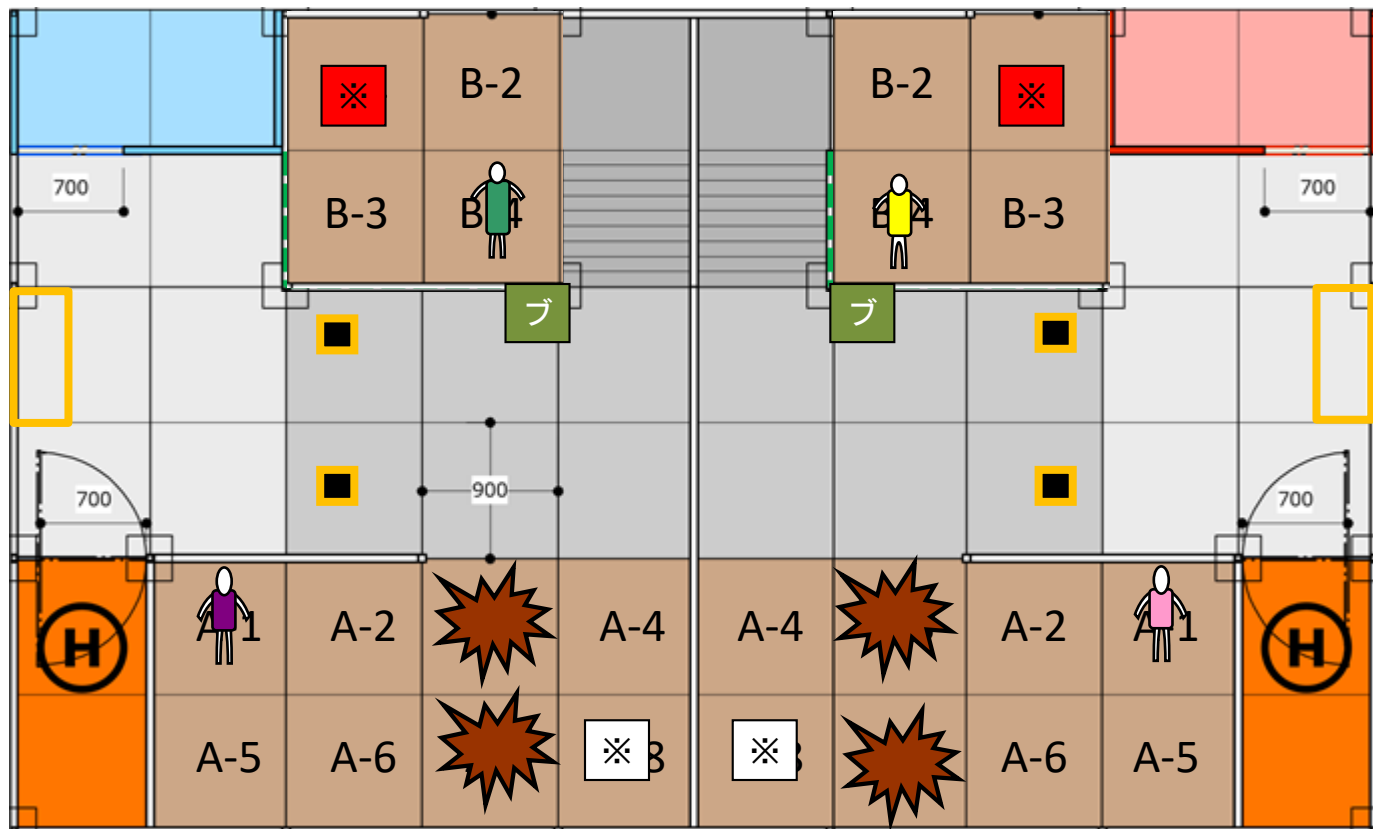

レスキューロボットコンテスト2024 競技会本選

ファーストステージ：第6競技

QoQ
青サイド (左)

RMF rescue
赤サイド (右)

1階

- 熱ストーブ
- ストーブ
- ガレキ
- 撤去対象障害物
- ベッド

紫ダミヤン : A-1
緑ダミヤン : B-4
水ダミヤン : C-3
熱ストーブ : B-1

桃ダミヤン : A-1
黄ダミヤン : B-4
橙ダミヤン : C-3
熱ストーブ : B-1

ブレーカ