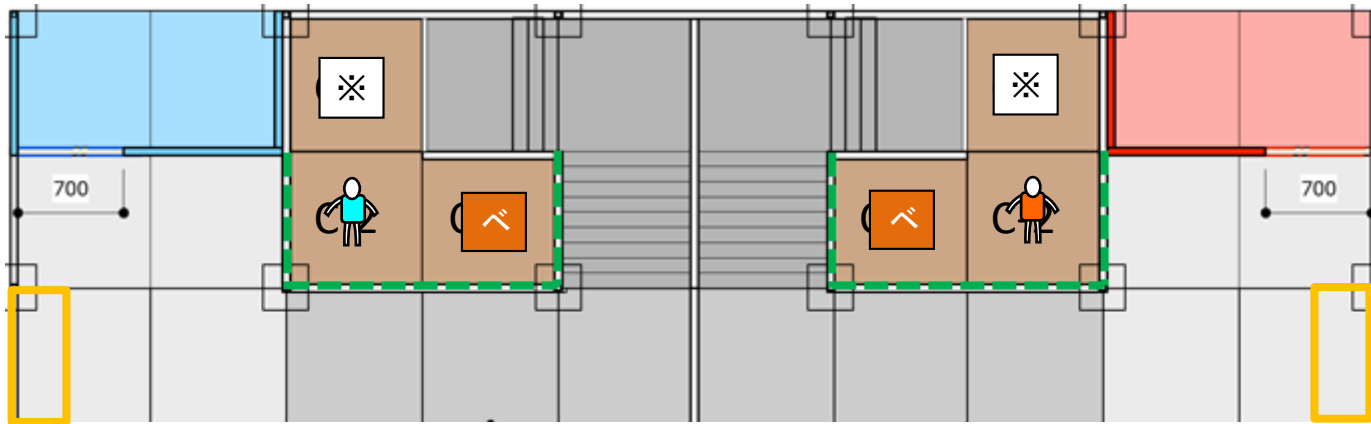

がんばろうKOBE
青サイド (左)

2階

RMF rescue
赤サイド (右)

- ※ 熱ストーブ
- ※ ストーブ
- ガレキ
- 撤去対象障害物
- ベッド

紫ダミヤン : A-1
緑ダミヤン : B-4
水ダミヤン : C-2
熱ストーブ : A-8

桃ダミヤン : A-1
黄ダミヤン : B-4
橙ダミヤン : C-2
熱ストーブ : A-8

ブ ブレーカ