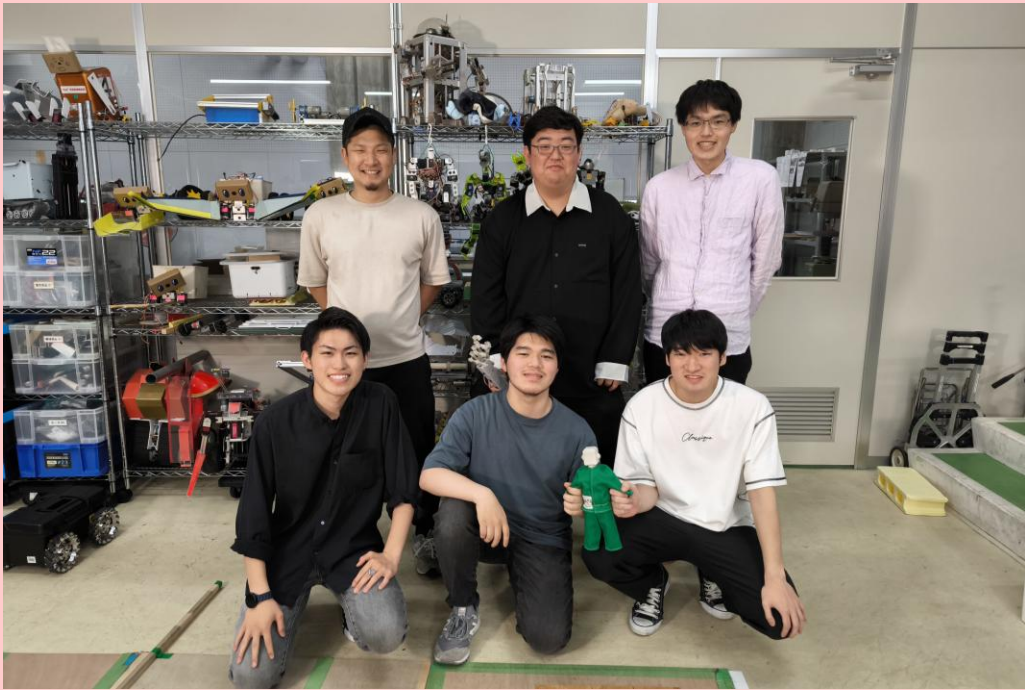

# TASUKE隊

## 産業技術短期大学 ロボットプロジェクト

**TASUKE隊のロボットは見た目にも気を配っています。  
かわいいロボットが頑張る姿をとくにご覧あれ！**

TASUKE\_01(シン・ノボル君) :

少し変わったタイヤを搭載。

コの字型のアームにより安全かつ迅速に救助することが可能。

TASUKE\_04(エリオン君) :

横方向への水平移動を可能にした平地用ロボットです。