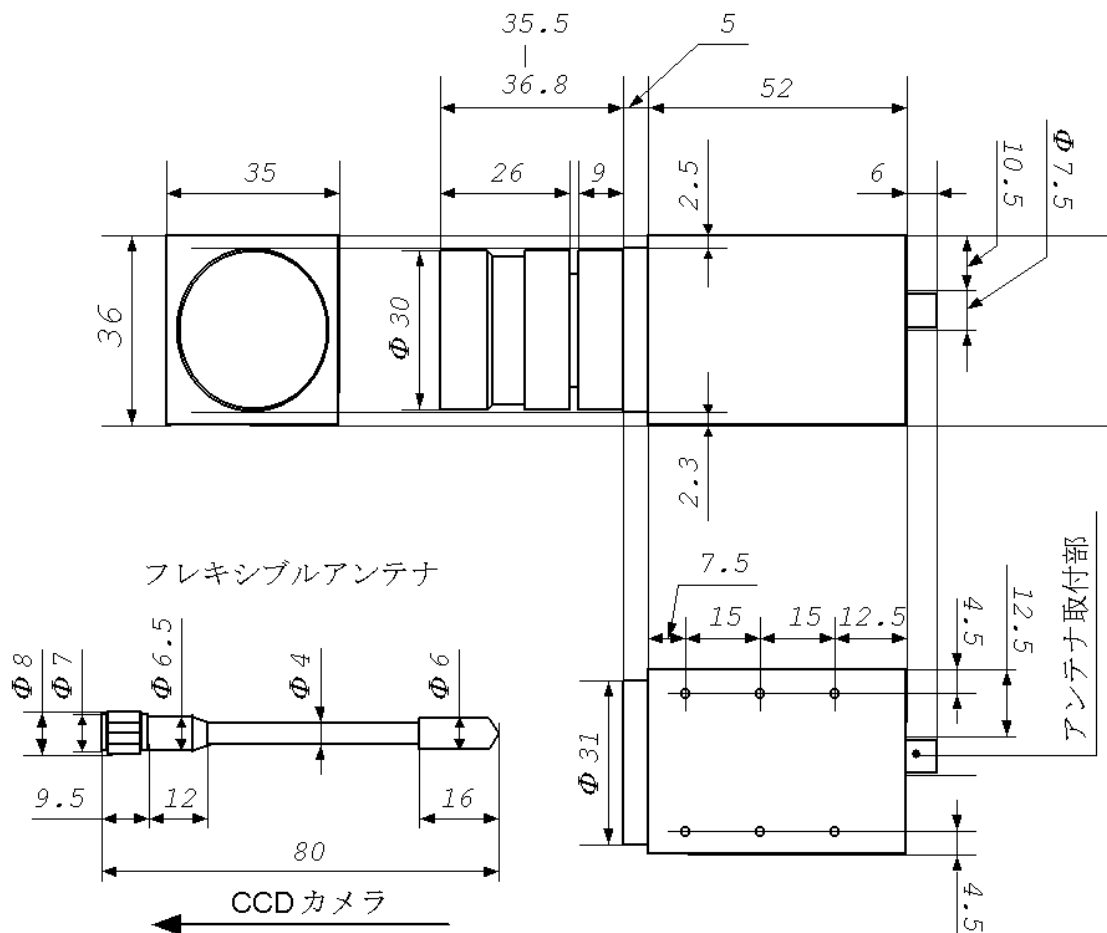

1. 無線カメラ

(1) 概寸図

(2) 概略仕様

- A. CCD部: 68万画素1/3インチカラーCCD
- B. 送信周波数: 1.2GHz帯
- C. 重量: 100g