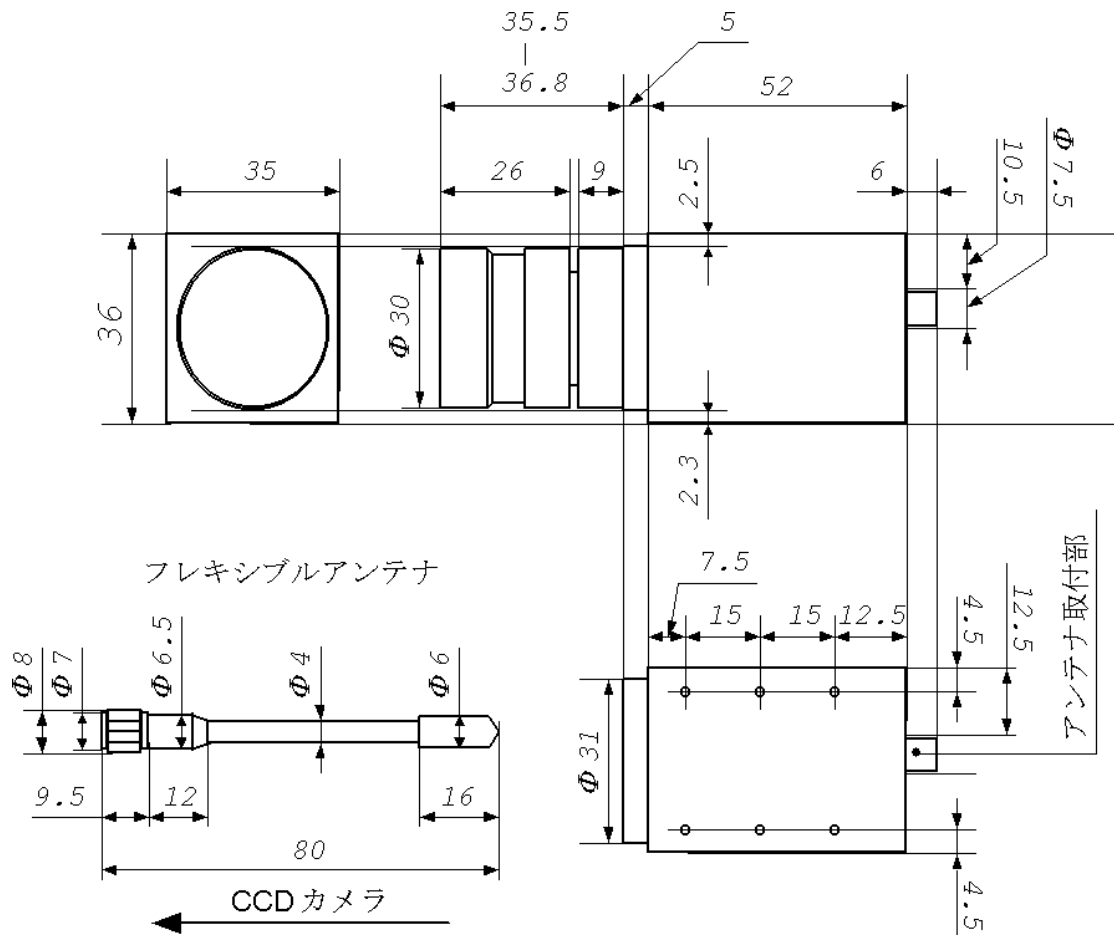

1. 無線カメラ

(1) 概寸図

(2) 概略仕様

- A. CCD部： 68万画素1/3インチカラーCCD
- B. 送信周波数： 1.2GHz 帯
- C. 重量： 100g